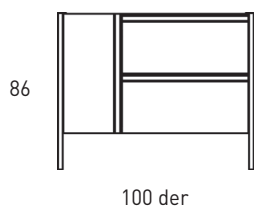

TECNICO ICON

- Estructura:** Fabricado en madera chapada en nogal natural
- Frentes:** MDF de 19mm (para tirador lacado) / Tablero de partículas de 19mm (para tirador en nogal)
- Costados:** Fabricado en tablero de partículas de 16mm
- Acabado:** Lacado mate

-  Puertas Soft Close
-  Cajones Soft Close
-  Extracción Total
-  Cajón metálico

ACABADOS ICON

Lacado mate

MEDIDAS ICON

Muebles

Fondo 45cm

Cajón + Balda

2 cajones

2 cajones / 1 puerta

Auxiliares

Fondo 27cm

Reversible