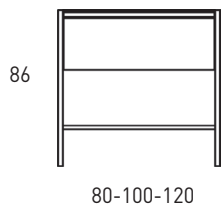

-  Puertas Soft Close
-  Cajones Soft Close
-  Extracción Total
-  Cajón metálico

ACABADOS ICON

Lacado mate

MEDIDAS ICON

Muebles

Fondo 45cm

Cajón + Balda

2 cajones

2 cajones / 1 puerta

Auxiliares

Fondo 27cm

Reversible