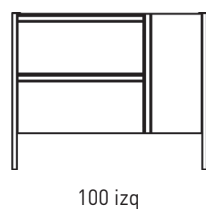

TECNICO ICON

- Estructura:** Fabricado en madera chapada en nogal natural
- Frentes:** MDF de 19mm (para tirador lacado) / Tablero de partículas de 19mm (para tirador en nogal)
- Costados:** Fabricado en tablero de partículas de 16mm
- Acabado:** Lacado mate

-  Puertas Soft Close
-  Cajones Soft Close
-  Extracción Total
-  Cajón metálico

ACABADOS ICON

Lacado mate

MEDIDAS ICON

Muebles

Fondo 45cm

Cajón + Balda

2 cajones

2 cajones / 1 puerta

Auxiliares

Fondo 27cm

Reversible