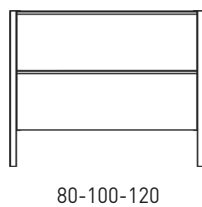

TECNICO ICON

- Estructura:** Fabricado en madera chapada en nogal natural
- Frentes:** MDF de 19mm (para tirador lacado) / Tablero de partículas de 19mm (para tirador en nogal)
- Costados:** Fabricado en tablero de partículas de 16mm
- Acabado:** Lacado mate

-  Puertas Soft Close
-  Cajones Soft Close
-  Extracción Total
-  Cajón metálico

ACABADOS ICON

Lacado mate

MEDIDAS ICON

Muebles

Fondo 45cm

Cajón + Balda

2 cajones

2 cajones / 1 puerta

Auxiliares

Fondo 27cm

Reversible