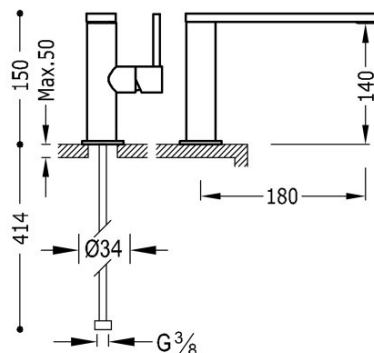

## 06290503

**Grifo monomando con maneta lateral para lavabo**

Latiguillos de alimentación flexibles G3/8.

Ángulo de giro del caño 0°

Ahorro energético. El grifo siempre se abre con agua fría, evitando el encendido innecesario del calentador.