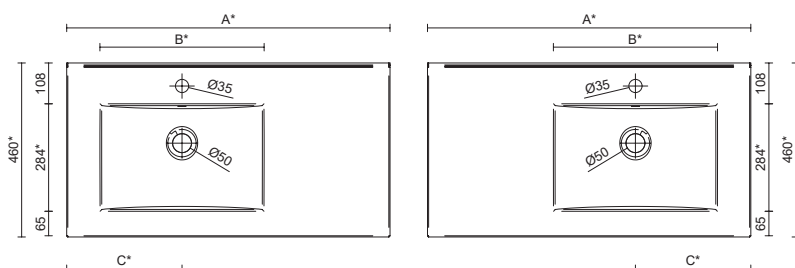

Lavabo de posar Lisboa.

Dimensiones y peso embalaje

	600	800	1000
Longitud mm.	645	845	1045
Fondo mm.	500		
Altura mm.	620		
Peso neto Kg.	23,2	27,1	31,6
Peso bruto Kg.	25,3	30,2	34,7

Dimensiones del mueble

Poza doble

	1200
Longitud mm.	1260
Fondo mm.	510
Altura mm.	175
Peso neto Kg.	26,1
Peso bruto Kg.	29

Poza desplazada

	850	1000	1050	1200
Longitud mm.	895	1050	1095	1245
Fondo mm.	510			
Altura mm.	192			
Peso neto Kg.	15,5	17,6	20,6	24,5
Peso bruto Kg.	16,8	19,7	22,6	26

Dimensiones producto

Poza centrada

	600	700	800	900	1000	1100	1200
A	610	710	810	910	1010	1105	1210
B	440	460	470	470	500	420	495

* +/- 5mm

Poza doble

* +/- 5mm

Dimensiones producto

Poza desplazada

	850	1000	1050	1200
A	860	1010	1060	1210
B	420	420	510	510
C	310	310	400	400

* +/- 5mm