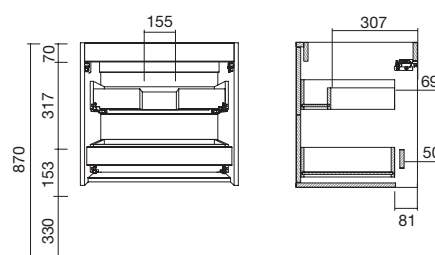

Espacio libre para zona de agua