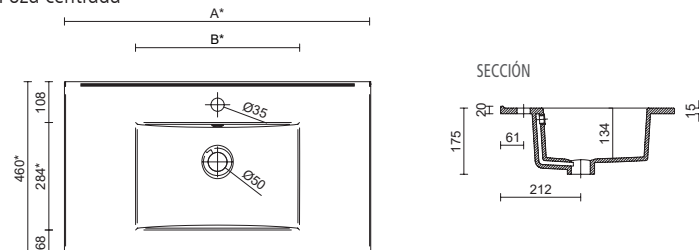

Lavabo de posar Lisboa.

Dimensiones y peso embalaje

	600	800	1000
Longitud mm.	645	845	1045
Fondo mm.	500		
Altura mm.	620		
Peso neto Kg.	23,2	27,1	31,6
Peso bruto Kg.	25,3	30,2	34,7

Dimensiones del mueble

Dimensiones y peso embalaje

Poza centrada

	600	700	800	900	1000	1100	1200
Longitud mm.	630	740	830	925	1060	1150	1260
Fondo mm.	490	490	485	490	510	510	510
Altura mm.	180	192	185	210	195	192	200
Peso neto Kg.	12,3	13	13,2	18	18,5	23	25,2
Peso bruto Kg.	14	14,7	15,3	19,5	20,5	25	28

Poza doble

	1200
Longitud mm.	1260
Fondo mm.	510
Altura mm.	175
Peso neto Kg.	26,1
Peso bruto Kg.	29

Poza desplazada

	850	1000	1050	1200
Longitud mm.	895	1050	1095	1245
Fondo mm.	510			
Altura mm.	192			
Peso neto Kg.	15,5	17,6	20,6	24,5
Peso bruto Kg.	16,8	19,7	22,6	26

Dimensiones producto

Poza centrada

	600	700	800	900	1000	1100	1200
A	610	710	810	910	1010	1105	1210
B	440	460	470	470	500	420	495

* +/- 5mm

Poza doble

* +/- 5mm

Dimensiones producto

Poza desplazada