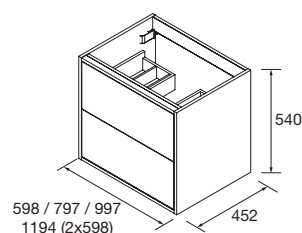

Herrajes

Colgadores: Colgador de alta resistencia con tres regulaciones independientes accesibles desde el frente. Capacidad de carga de 70Kg.

Lavabos incluidos en conjuntos

Lavabos integrados Constanza: 600, 800, 1000, 1200 (doble poza).

Lavabo de posar Lisboa.

Dimensiones y peso embalaje

	600	800	1000
Longitud mm.	645	845	1045
Fondo mm.	500		
Altura mm.	620		
Peso neto Kg.	23,2	27,1	31,6
Peso bruto Kg.	25,3	30,2	34,7

Dimensiones del mueble

Dimensiones y peso embalaje

Poza centrada

	600	700	800	900	1000	1100	1200
Longitud mm.	630	740	830	925	1060	1150	1260
Fondo mm.	490	490	485	490	510	510	510
Altura mm.	180	192	185	210	195	192	200
Peso neto Kg.	12,3	13	13,2	18	18,5	23	25,2
Peso bruto Kg.	14	14,7	15,3	19,5	20,5	25	28

Poza doble

	1200
Longitud mm.	1260
Fondo mm.	510
Altura mm.	175
Peso neto Kg.	26,1
Peso bruto Kg.	29

Poza desplazada

	850	1000	1050	1200
Longitud mm.	895	1050	1095	1245
Fondo mm.	510			
Altura mm.	192			
Peso neto Kg.	15,5	17,6	20,6	24,5
Peso bruto Kg.	16,8	19,7	22,6	26