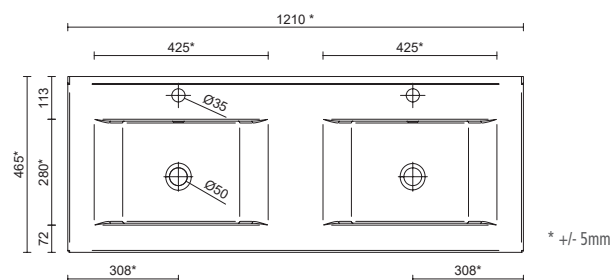

Lavabo de posar Lisboa.

Dimensiones y peso embalaje

	600	800	1000
Longitud mm.	645	845	1045
Fondo mm.	500		
Altura mm.	620		
Peso neto Kg.	23,2	27,1	31,6
Peso bruto Kg.	25,3	30,2	34,7

Dimensiones del mueble

Dimensiones y peso embalaje

Poza centrada

	600	700	800	900	1000	1100	1200
Longitud mm.	630	740	830	925	1060	1150	1260
Fondo mm.	490	490	485	490	510	510	510
Altura mm.	180	192	185	210	195	192	200
Peso neto Kg.	12,3	13	13,2	18	18,5	23	25,2
Peso bruto Kg.	14	14,7	15,3	19,5	20,5	25	28

Poza doble

	1200
Longitud mm.	1260
Fondo mm.	510
Altura mm.	175
Peso neto Kg.	26,1
Peso bruto Kg.	29

Poza desplazada

	850	1000	1050	1200
Longitud mm.	895	1050	1095	1245
Fondo mm.	510			
Altura mm.	192			
Peso neto Kg.	15,5	17,6	20,6	24,5
Peso bruto Kg.	16,8	19,7	22,6	26

Dimensiones producto

Poza centrada

	600	700	800	900	1000	1100	1200
A	610	710	810	910	1010	1105	1210
B	440	460	470	470	500	420	495

* +/- 5mm

Poza doble

* +/- 5mm

Dimensiones producto

Poza desplazada